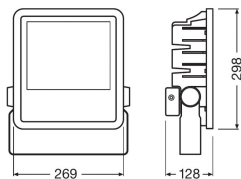

Technische Daten Ledvance LED Flutlicht 150W 6500K 15000lm IP65 Schwarz | Symmetrisch - Ersetzt 400W

[Produkt ansehen](#)

Technische Daten

Artikelnummer	224765
EAN	4058075811027
Marke	Ledvance
Herstellername	FLOODLIGHTLED 150W/6500K BLACK IP65
Beleuchtungdirekt All-in Garantie	3 Jahre
Durchschnittliche Lebensdauer (Stunden)	50000

Technische Informationen

Technologie	LED Integriert
Watt	150
Ersetzt (Watt)	150
Lampen Spannung (V)	220-240
Dimmbar	Nicht dimmbar
Farbcode	865 Tageslichtweiß
Lichtfarbe (Kelvin)	6500 Tageslichtweiß
Farbwiedergabestufe (Ra)	80-89 - Gute Farbwiedergabe
Helle Farbe	Weiß
Farbsteuerung	Einzelfarbe
Lichtstrom (Lumen)	15000
Lumen Watt Verhältnis (Lm/W)	100